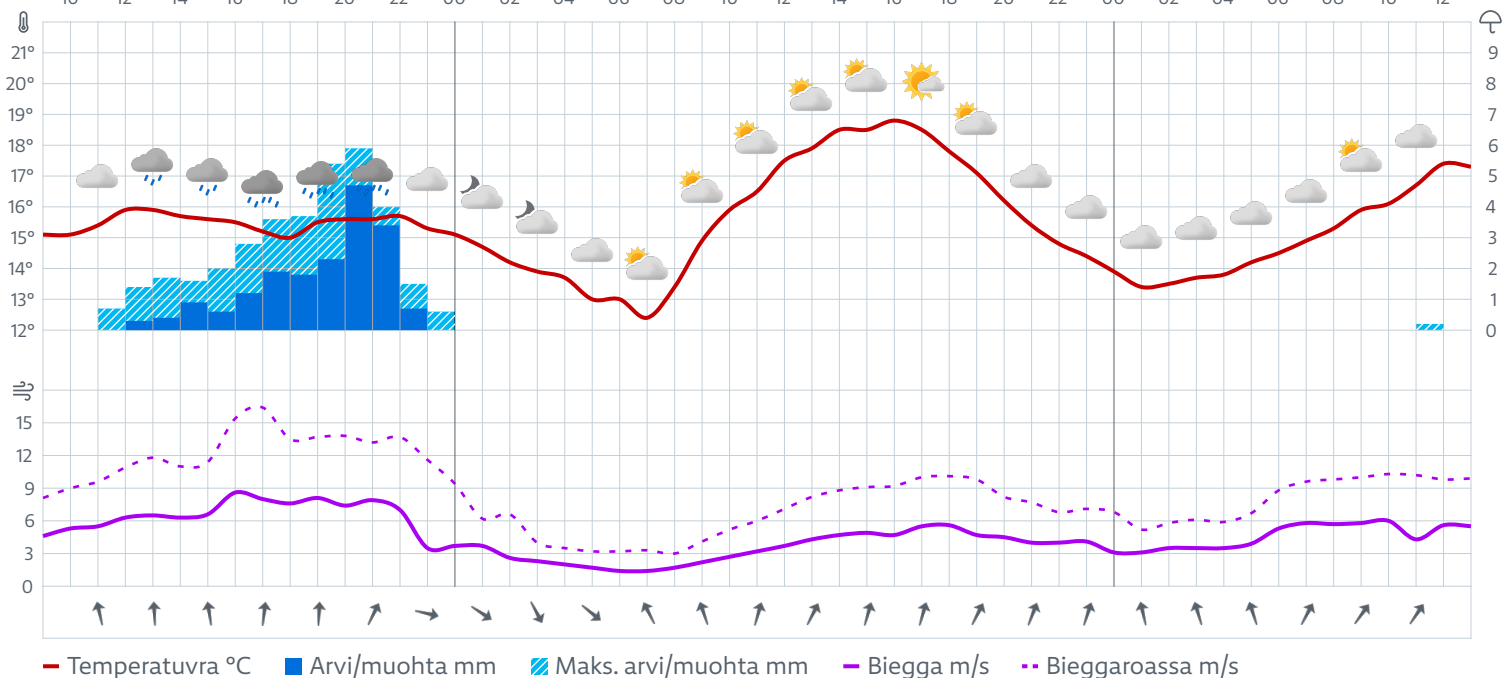

Dálkedieđáhus deike: Stavanger lufthavn,

Sola

Meteográtma Bor. 15. b. tii. 09:00 – Bor. 17. b. tii. 13:00

Du. bor. 15. b.

Be. bor. 16. b.

Lá. bor. 17. b.

Guhkesáiggedieđáhus bor. 15. b. – bor. 22. b.

	00-12	12-00	Maks./min. temperaturvra	Arvi/Muohta mm	Man vejolaš ahte arvá/muohtá	Maks./min. bieggá m/s
Du. bor. 15. b.			16° / 15°	18	80%	9 / 4
Be. bor. 16. b.			19° / 12°		5%	6 / 1
Lá. bor. 17. b.			17° / 13°		40%	6 / 3
So. bor. 18. b.			17° / 13°	5,1	70%	6 / 3
Vu./má. bor. 19. b.			17° / 13°	3,5	70%	5 / 4
Ma./di. bor. 20. b.			16° / 13°	13	80%	6 / 5
Ga. bor. 21. b.			15° / 12°	9,6	80%	5 / 4
Du. bor. 22. b.			16° / 12°	7,6	70%	7 / 5