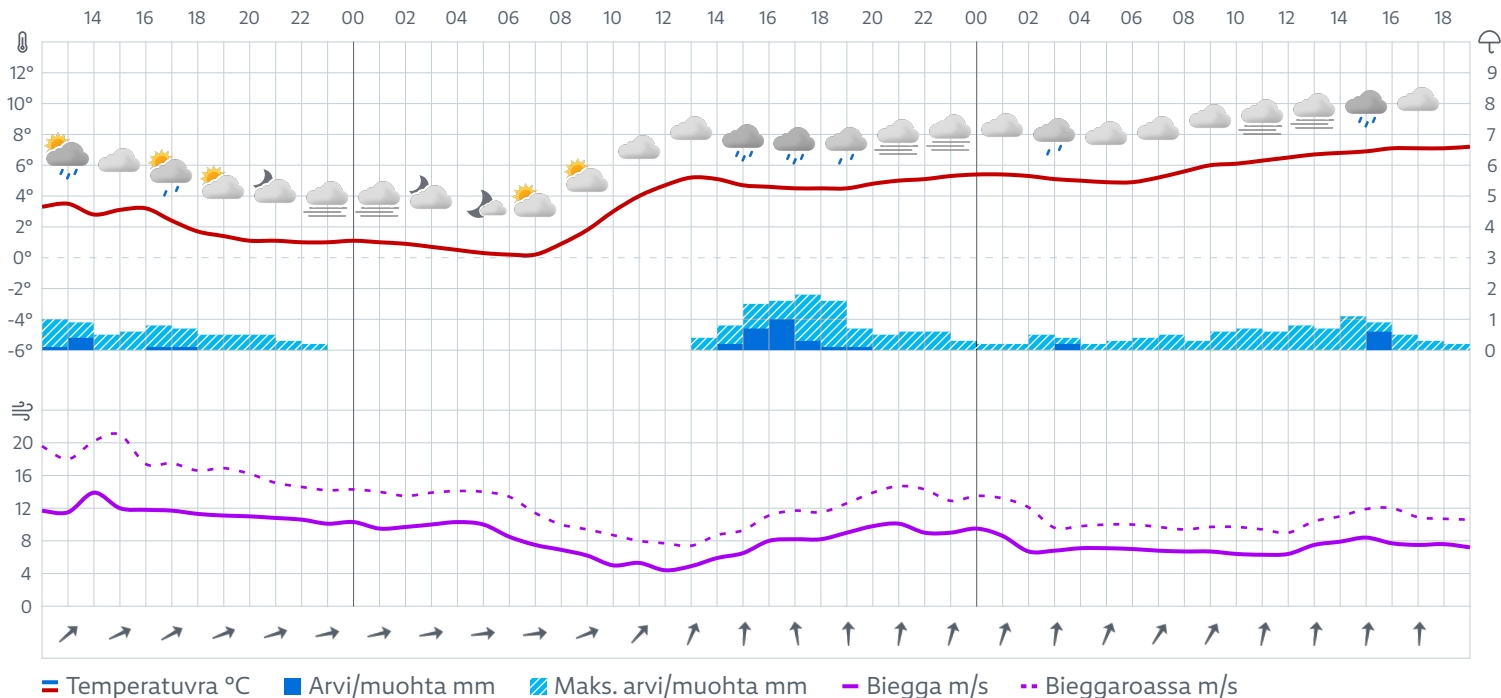

# Dálkedieđáhus deike: Trollfongge

## Meteogramma Bor. 26. b. tii. 12:00 – Bor. 28. b. tii. 19:00

Vu./má. bor. 26. b.

Ma./di. bor. 27. b.

Ga. bor. 28. b.

## Guhkesáiggedieđáhus bor. 26. b. – čak. 2. b.

	00-12	12-00	Maks./min. temperatuvra	Arvi/Muohta mm	Man vejolaš ahte arvá/muohtá	Maks./min. bieggá m/s
Vu./má. bor. 26. b.			4° / 1°	0,9	50%	14 / 10
Ma./di. bor. 27. b.			5° / 0°	3,4	90%	10 / 4
Ga. bor. 28. b.			9° / 5°	2	80%	10 / 6
Du. bor. 29. b.			7° / 6°	10	100%	10 / 5
Be. bor. 30. b.			6° / 2°	3,1	60%	8 / 5
Lá. bor. 31. b.			5° / 1°		30%	9 / 8
So. čak. 1. b.			8° / 1°		20%	6 / 5
Vu./má. čak. 2. b.			7° / 3°		30%	6 / 4