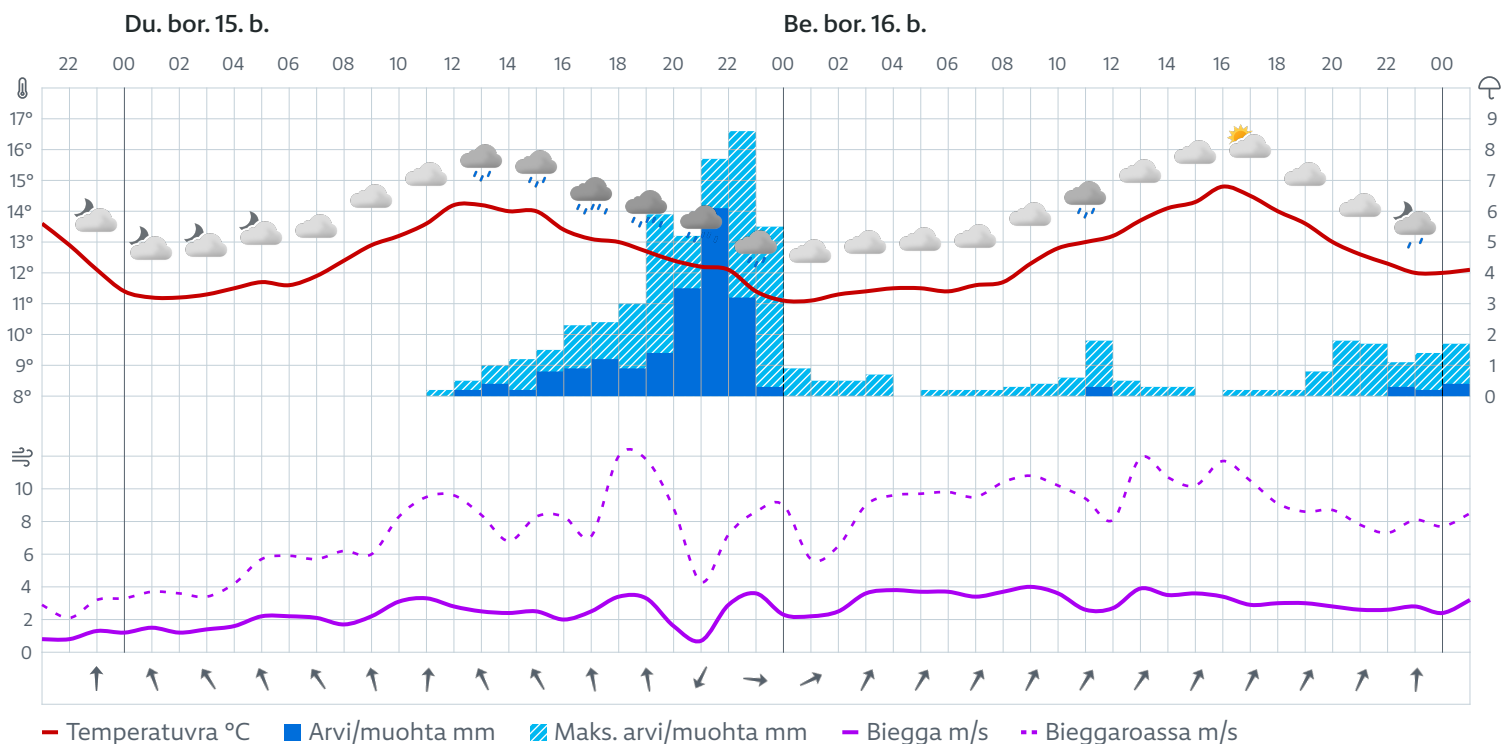

Dálkedieđáhus deike: Liane

Meteogramma Bor. 14. b. tii. 21:00 – Bor. 17. b. tii. 01:00

Guhkesáiggedieđáhus bor. 14. b. – bor. 21. b.

	00-12	12-00	Maks./min. temperatuvra	Arvi/Muohta mm	Man vejolaš ahte arvá/muohtá	Maks./min. bieggas
Ga. bor. 14. b.			14° / 12°		0%	1 / 1
Du. bor. 15. b.			14° / 11°	19	100%	3 / 1
Be. bor. 16. b.			15° / 11°	2,7	80%	4 / 2
Lá. bor. 17. b.			14° / 11°	12	100%	5 / 3
So. bor. 18. b.			14° / 11°	9,9	80%	6 / 4
Vu./má. bor. 19. b.			14° / 12°	15	80%	6 / 4
Ma./di. bor. 20. b.			14° / 10°	16	90%	4 / 3
Ga. bor. 21. b.			12° / 9°	8,4	70%	4 / 3