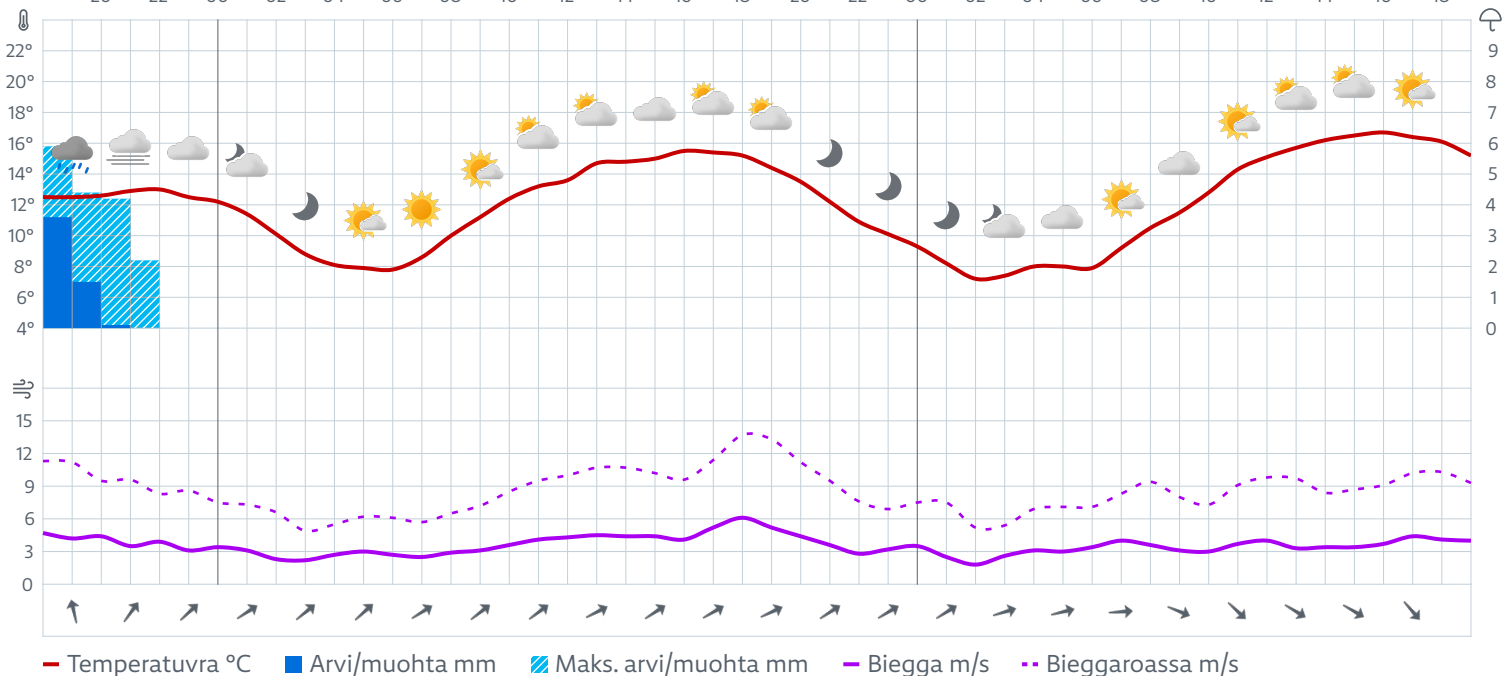

# Dálkedieđáhus deike: Midtskogsberget

## Meteogramma Bor. 9. b. tii. 18:00 – Bor. 11. b. tii. 19:00

Be. bor. 9. b.

Lá. bor. 10. b.

So. bor. 11. b.

## Guhkesáiggedieđáhus bor. 9. b. – bor. 16. b.

	00-12	12-00	Maks./min. temperatuvra	Arvi/Muohta mm	Man vejolaš ahte arvá/muohtá	Maks./min. bieggas m/s
Be. bor. 9. b.			13° / 12°	5,4	100%	5 / 3
Lá. bor. 10. b.			16° / 8°		5%	6 / 3
So. bor. 11. b.			17° / 7°		0%	4 / 3
Vu./má. bor. 12. b.			17° / 6°		20%	3 / 2
Ma./di. bor. 13. b.			18° / 9°		40%	4 / 2
Ga. bor. 14. b.			18° / 11°	4,7	60%	3 / 2
Du. bor. 15. b.			16° / 10°	8,4	70%	4 / 3
Be. bor. 16. b.			15° / 9°	3,2	50%	4 / 3