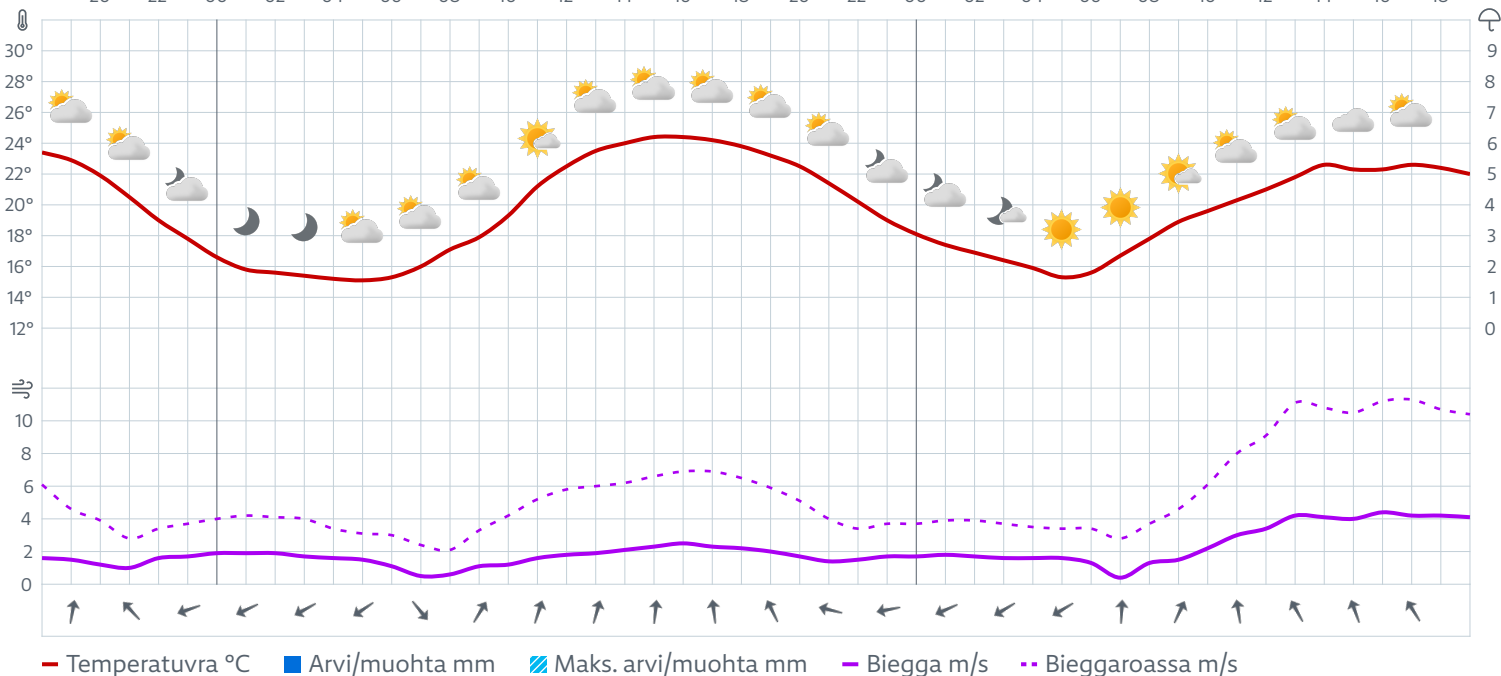

Dálkedieđáhus deike: Abortjernet

Meteogramma Suo. 19. b. tii. 18:00 – Suo. 21. b. tii. 19:00

Be. suo. 19. b. Lá. suo. 20. b.

So. suo. 21. b.

Guhkesáiggedieđáhus suo. 19. b. – suo. 26. b.

	00-12	12-00	Maks./min. temperatuvra	Arvi/Muohta mm	Man vejolaš ahte arvá/muohtá	Maks./min. bieggá m/s
Be. suo. 19. b.			24° / 18°		70%	2 / 1
Lá. suo. 20. b.			24° / 15°		0%	2 / 1
So. suo. 21. b.			23° / 15°		60%	4 / 1
Vu./má. suo. 22. b.			17° / 15°	13	90%	4 / 2
Ma./di. suo. 23. b.			18° / 14°	7,1	70%	3 / 2
Ga. suo. 24. b.			19° / 12°		40%	2 / 1
Du. suo. 25. b.			20° / 12°	2,7	50%	3 / 1
Be. suo. 26. b.			19° / 14°	6	60%	3 / 2