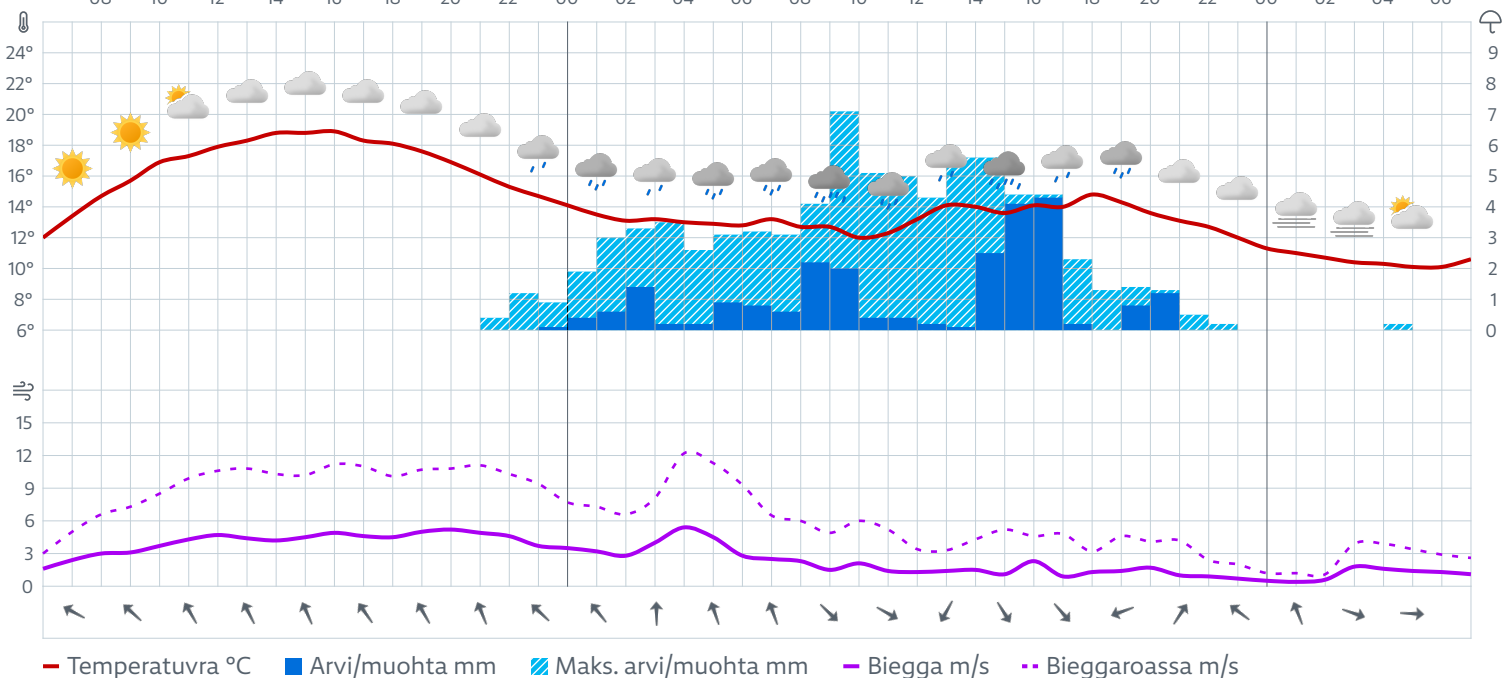

Dálkedieđáhus deike: Makalausfjellet

Meteogramma Suo. 21. b. tii. 06:00 – Suo. 23. b. tii. 07:00

So. suo. 21. b.

Vu./má. suo. 22. b.

Ma./di. suo. 23. b.

Guhkesáiggedieđáhus suo. 21. b. – suo. 28. b.

	00-12	12-00	Maks./min. temperatuvra	Arvi/Muohta mm	Man vejolaš ahte arvá/muohtá	Maks./min. bieggá m/s
So. suo. 21. b.			19° / 12°		0%	5 / 2
Vu./má. suo. 22. b.			15° / 11°	31	100%	4 / 1
Ma./di. suo. 23. b.			15° / 10°	7,3	80%	2 / 1
Ga. suo. 24. b.			13° / 9°	5,5	70%	2 / 2
Du. suo. 25. b.			16° / 8°	2,3	50%	3 / 1
Be. suo. 26. b.			15° / 10°	4,3	60%	4 / 2
Lá. suo. 27. b.			13° / 9°	7,5	70%	3 / 2
So. suo. 28. b.			13° / 8°	4,1	30%	4 / 3