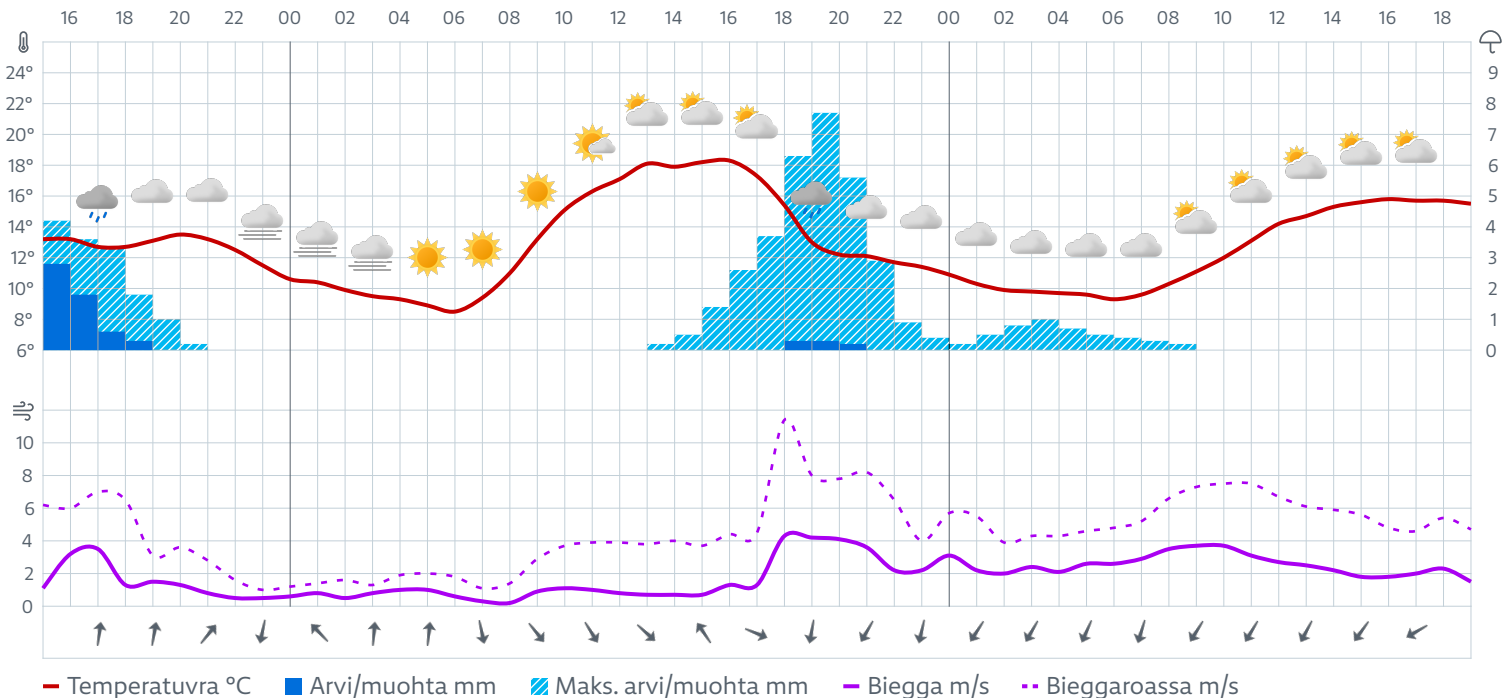

Dálkedieđáhus deike: Gol flyplass, Klanten

Meteogramma Suo. 22. b. tii. 15:00 – Suo. 24. b. tii. 19:00

Vu./má. suo. 22. b.

Ma./di. suo. 23. b.

Ga. suo. 24. b.

Guhkesáiggedieđáhus suo. 22. b. – suo. 29. b.

	00-12	12-00	Maks./min. temperatuvra	Arvi/Muohta mm	Man vejolaš ahte arvá/muohtá	Maks./min. bieggá m/s
Vu./má. suo. 22. b.			14° / 12°	5,2	100%	4 / 1
Ma./di. suo. 23. b.			18° / 9°	2,1	90%	4 / 1
Ga. suo. 24. b.			16° / 8°		40%	3 / 2
Du. suo. 25. b.			18° / 6°		20%	3 / 1
Be. suo. 26. b.			15° / 9°	7,1	80%	5 / 3
Lá. suo. 27. b.			15° / 8°	3	50%	3 / 1
So. suo. 28. b.			15° / 6°		30%	4 / 2
Vu./má. suo. 29. b.			17° / 5°		10%	3 / 2