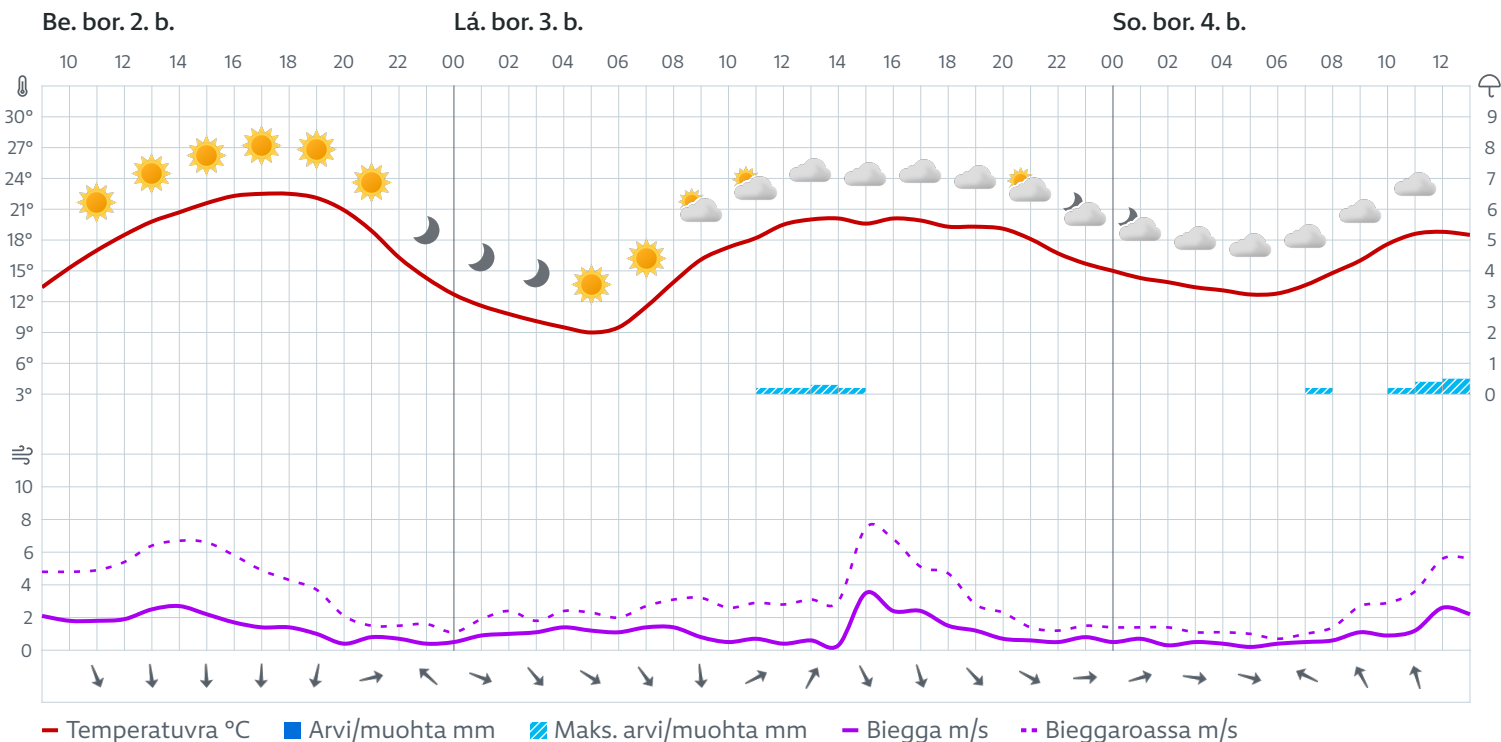

## Meteogramma Bor. 2. b. tii. 09:00 – Bor. 4. b. tii. 13:00

## Guhkesáiggediđáhhus bor. 2. b. – bor. 9. b.

	00-12	12-00	Maks./min. temperaturvra	Arvi/Muohta mm	Man vejolaš ahte arvá/muohtá	Maks./min. bieggá m/s
Be. bor. 2. b.			23° / 12°		0%	3 / 0
Lá. bor. 3. b.			20° / 9°		30%	2 / 0
So. bor. 4. b.			21° / 13°		40%	1 / 0
Vu./má. bor. 5. b.			23° / 13°		20%	2 / 1
Ma./di. bor. 6. b.			21° / 13°		30%	4 / 2
Ga. bor. 7. b.			22° / 16°	4,1	60%	5 / 3
Du. bor. 8. b.			22° / 13°		20%	3 / 2
Be. bor. 9. b.			21° / 12°		40%	4 / 2