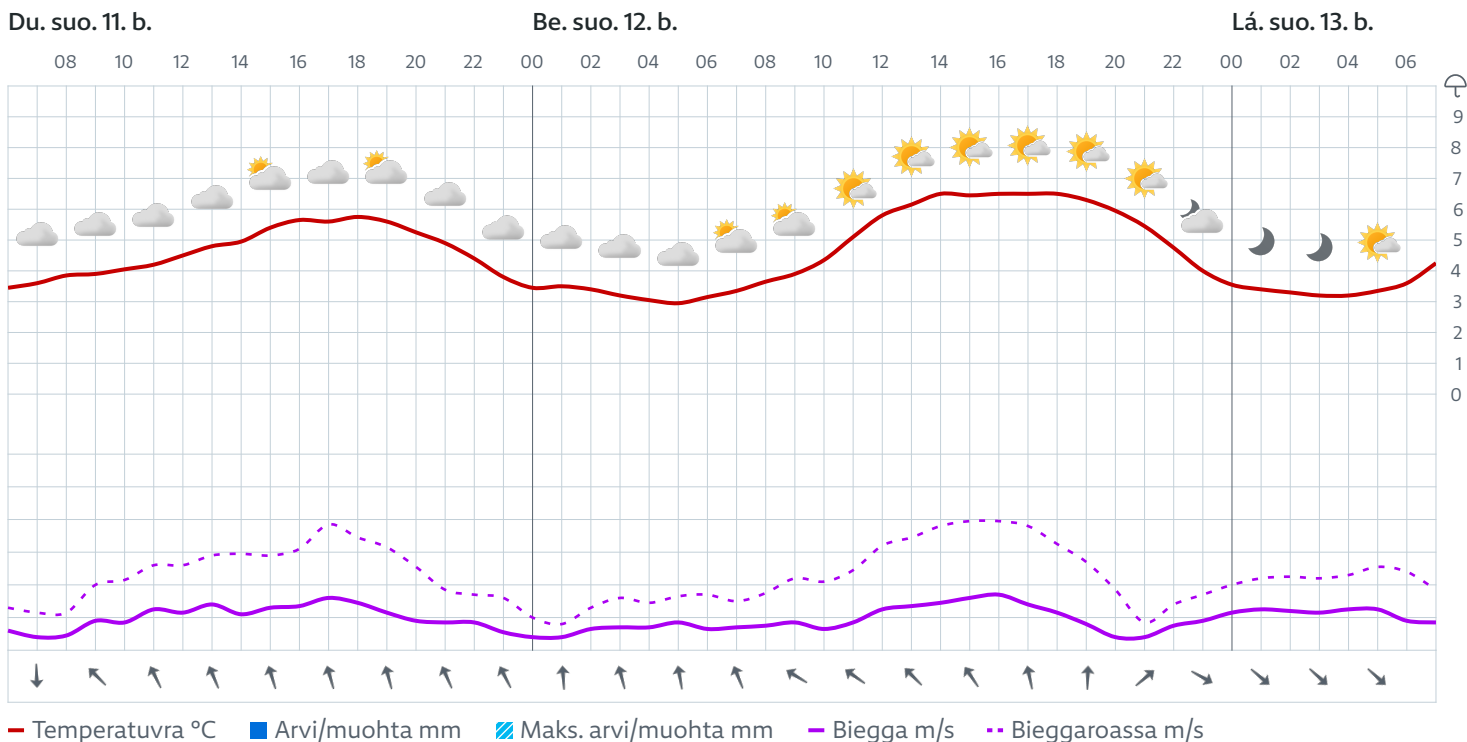

# Dálkedieđáhus deike: Kirkerudbakken skisenter

Meteogramma Suo. 11. b. tii. 06:00 – Suo. 13. b. tii. 07:00

## Guhkesáiggedieđáhus suo. 11. b. – suo. 18. b.

	00-12	12-00	Maks./min. temperatuvra	Arvi/Muohta mm	Man vejolaš ahte arvá/muohtá	Maks./min. bieggá m/s
Du. suo. 11. b.			20° / 15°		10%	3 / 1
Be. suo. 12. b.			21° / 14°		0%	3 / 1
Lá. suo. 13. b.			24° / 14°	3,2	90%	3 / 2
So. suo. 14. b.			18° / 14°	14	100%	4 / 4
Vu./má. suo. 15. b.			19° / 14°	4,4	70%	5 / 4
Ma./di. suo. 16. b.			19° / 14°	4,1	60%	4 / 2
Ga. suo. 17. b.			21° / 14°	3,4	40%	4 / 2
Du. suo. 18. b.			22° / 14°	3,4	30%	3 / 1