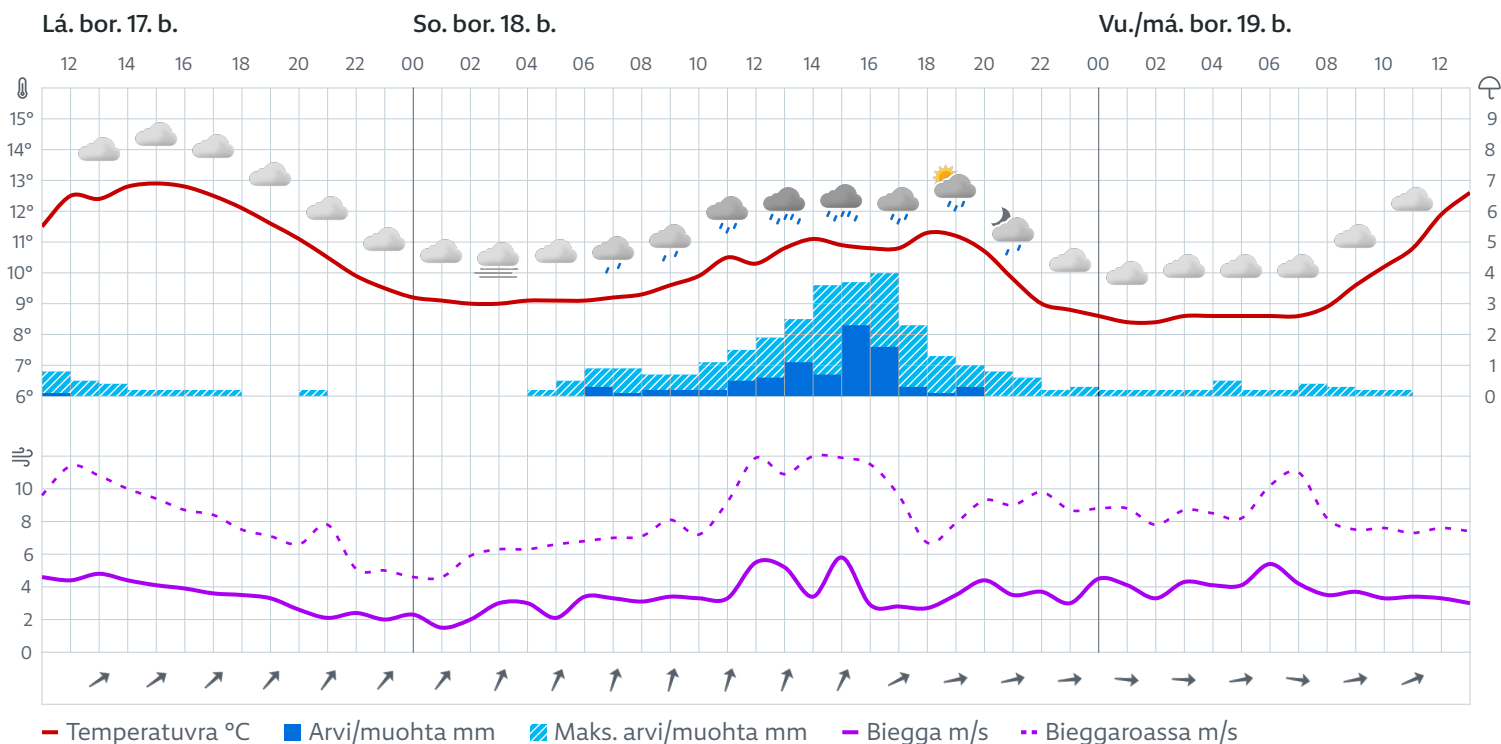

## Meteogramma Bor. 17. b. tii. 11:00 – Bor. 19. b. tii. 13:00

## Guhkesáiggedieđáhus bor. 17. b. – bor. 24. b.

	00-12	12-00	Maks./min. temperatuvra	Arvi/Muohta mm	Man vejolaš ahte arvá/muohtá	Maks./min. bieggá m/s
Lá. bor. 17. b.			13° / 10°	0,6	70%	5 / 2
So. bor. 18. b.			11° / 9°	9	100%	6 / 2
Vu./má. bor. 19. b.			13° / 8°		70%	5 / 3
Ma./di. bor. 20. b.			14° / 10°	22	100%	7 / 4
Ga. bor. 21. b.			11° / 8°	7,1	80%	5 / 4
Du. bor. 22. b.			12° / 7°	15	80%	5 / 3
Be. bor. 23. b.			13° / 11°	14	90%	5 / 5
Lá. bor. 24. b.			12° / 8°	9,6	80%	5 / 5