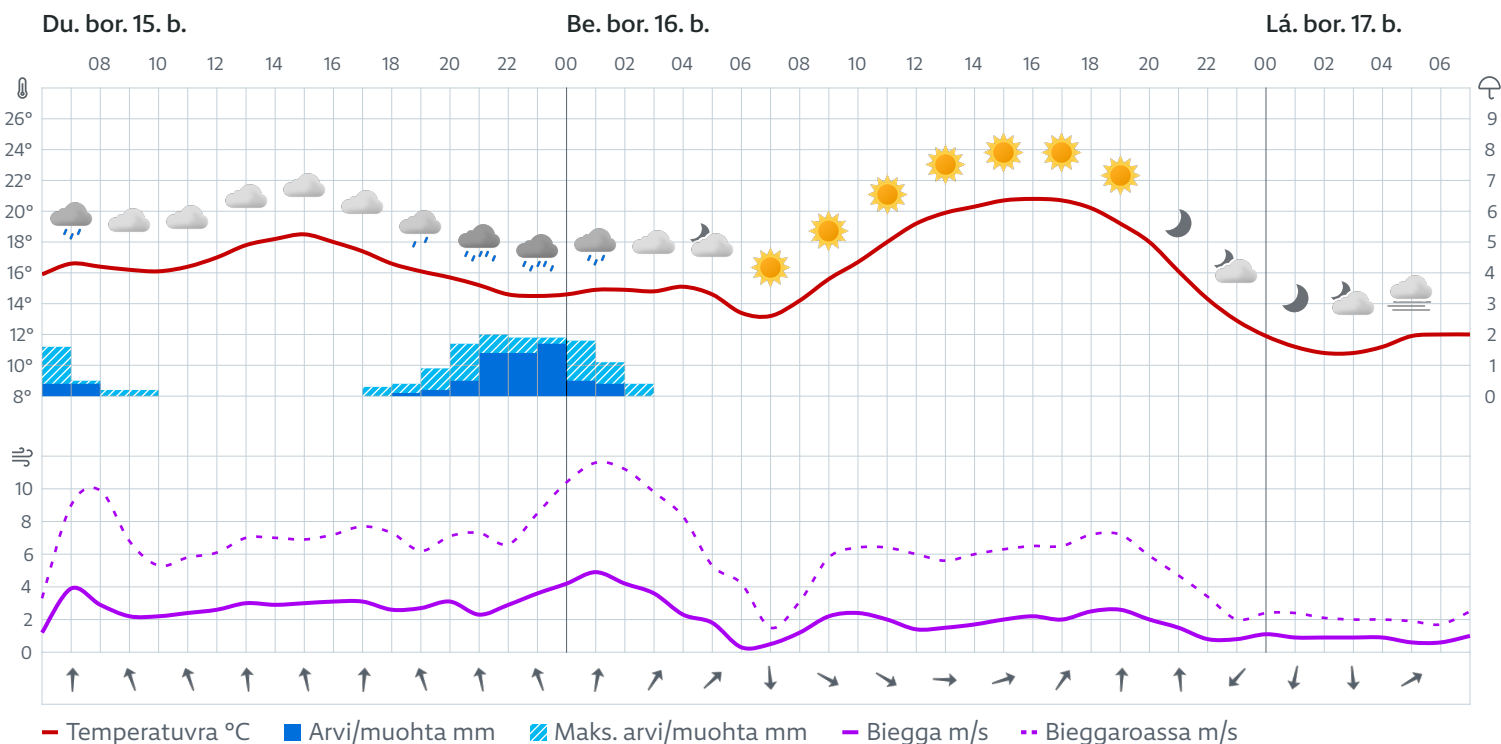

## Meteogramma Bor. 15. b. tii. 06:00 – Bor. 17. b. tii. 07:00

## Guhkesáiggedieđáhus bor. 15. b. – bor. 22. b.

	00-12	12-00	Maks./min. temperatuvra	Arvi/Muohta mm	Man vejolaš ahte arvá/muohtá	Maks./min. bieggá m/s
Du. bor. 15. b.			19° / 15°	7,2	60%	4 / 1
Be. bor. 16. b.			21° / 12°	1	60%	4 / 0
Lá. bor. 17. b.			19° / 11°		10%	4 / 1
So. bor. 18. b.			18° / 9°		30%	4 / 1
Vu./má. bor. 19. b.			19° / 10°		20%	4 / 3
Ma./di. bor. 20. b.			16° / 11°	8,2	80%	4 / 3
Ga. bor. 21. b.			17° / 9°	5	50%	4 / 3
Du. bor. 22. b.			16° / 7°	4,2	50%	4 / 3